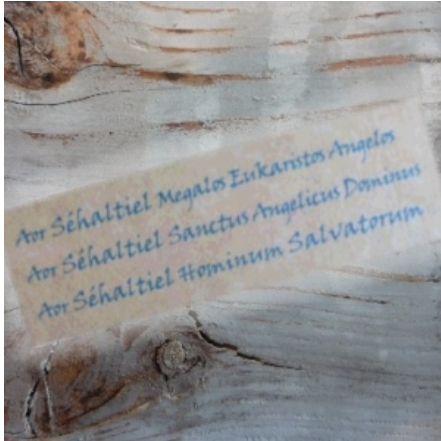

## PARCHEMIN D'INVOCATION ANTIQUE DE MEHAEL

Sur papier parcheminé, ces Parchemins d'Invocation Antique ont été dûment préparés et travaillés selon les usages de la Tradition. Ils sont donc immédiatement prêts à l'emploi. Quels Parchemins d'invocation Antique utiliser ? Vous pouvez utiliser ceux de votre propre Ange Protecteur pour les raisons suivantes POUR PROTEGER VOTRE DEMEURE Il suffit de mettre une Invocation au dessus de votre porte d'entrée, à l'intérieur de chez vous. Vous pouvez, si vous le désirez, la cacher...

## PARCHEMIN D'INVOCATION ANTIQUE DE MEBAEL

Sur papier parcheminé, ces Parchemins d'Invocation Antique ont été dûment préparés et travaillés selon les usages de la Tradition. Ils sont donc immédiatement prêts à l'emploi. Quels Parchemins d'invocation Antique utiliser ? Vous pouvez utiliser ceux de votre propre Ange Protecteur pour les raisons suivantes POUR PROTEGER VOTRE DEMEURE Il suffit de mettre une Invocation au dessus de votre porte d'entrée, à l'intérieur de chez vous. Vous pouvez, si vous le désirez, la cacher...

[Lire la suite](#)

**UGS** : PIA.008

**Prix** : 9,13€

**Catégories** : [Archange MEBAEL](#), [Parchemins d'Invocation Antique des Archanges](#)

## PARCHEMIN D'INVOCATION ANTIQUE DE SEHALTIEL

Sur papier parcheminé, ces Parchemins d'Invocation Antique ont été dûment préparés et travaillés selon les usages de la Tradition. Ils sont donc immédiatement prêts à l'emploi. Quels Parchemins d'invocation Antique utiliser ? Vous pouvez utiliser ceux de votre propre Ange Protecteur pour les raisons suivantes POUR PROTEGER VOTRE DEMEURE Il suffit de mettre une Invocation au dessus de votre porte d'entrée, à l'intérieur de chez vous. Vous pouvez, si vous le désirez, la cacher...