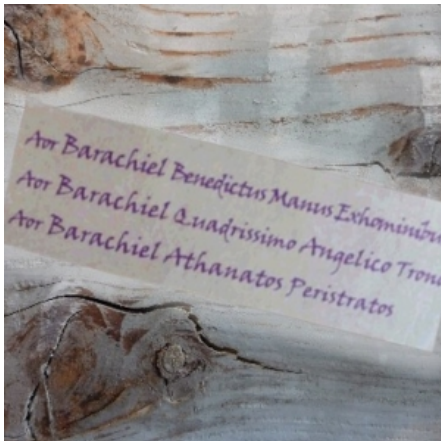

## PARCHEMIN D'INVOCATION ANTIQUE DE MEBAEL

Sur papier parcheminé, ces Parchemins d'Invocation Antique ont été dûment préparés et travaillés selon les usages de la Tradition. Ils sont donc immédiatement prêts à l'emploi. Quels Parchemins d'invocation Antique utiliser ? Vous pouvez utiliser ceux de votre propre Ange Protecteur pour les raisons suivantes POUR PROTEGER VOTRE DEMEURE Il suffit de mettre une Invocation au dessus de votre porte d'entrée, à l'intérieur de chez vous. Vous pouvez, si vous le désirez, la cacher...

[Lire la suite](#)

**UGS** : PIA.008

**Prix** : 9,13€

**Catégories** : [Archange MEBAEL](#), [Parchemins d'Invocation Antique des Archanges](#)

## PARCHEMIN D'INVOCATION ANTIQUE DE SEHALTIEL

Sur papier parcheminé, ces Parchemins d'Invocation Antique ont été dûment préparés et travaillés selon les usages de la Tradition. Ils sont donc immédiatement prêts à l'emploi. Quels Parchemins d'invocation Antique utiliser ? Vous pouvez utiliser ceux de votre propre Ange Protecteur pour les raisons suivantes POUR PROTEGER VOTRE DEMEURE Il suffit de mettre une Invocation au dessus de votre porte d'entrée, à l'intérieur de chez vous. Vous pouvez, si vous le désirez, la cacher...

[Lire la suite](#)

**UGS** : PIA.007

**Prix** : 9,13€

**Catégories** : [Archange SEHALTIEL](#), [Parchemins d'Invocation Antique des Archanges](#)