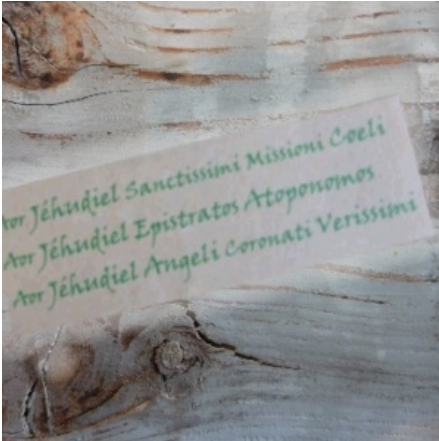

## PARCHEMIN D'INVOCATION ANTIQUE DE SEHALTIEL

Sur papier parcheminé, ces Parchemins d'Invocation Antique ont été dûment préparés et travaillés selon les usages de la Tradition. Ils sont donc immédiatement prêts à l'emploi. Quels Parchemins d'invocation Antique utiliser ? Vous pouvez utiliser ceux de votre propre Ange Protecteur pour les raisons suivantes POUR PROTEGER VOTRE DEMEURE Il suffit de mettre une Invocation au dessus de votre porte d'entrée, à l'intérieur de chez vous. Vous pouvez, si vous le désirez, la cacher...

[Lire la suite](#)

**UGS** : PIA.007

**Prix** : 9,13€

**Catégories** : [Archange SEHALTIEL](#), [Parchemins d'Invocation Antique des Archanges](#)

## PARCHEMIN D'INVOCATION ANTIQUE DE BARACHIEL

Sur papier parcheminé, ces Parchemins d'Invocation Antique ont été dûment préparés et travaillés selon les usages de la Tradition. Ils sont donc immédiatement prêts à l'emploi. Quels Parchemins d'invocation Antique utiliser ? Vous pouvez utiliser ceux de votre propre Ange Protecteur pour les raisons suivantes POUR PROTEGER VOTRE DEMEURE Il suffit de mettre une Invocation au dessus de votre porte d'entrée, à l'intérieur de chez vous. Vous pouvez, si vous le désirez, la cacher...

[Lire la suite](#)

**UGS** : PIA.006

**Prix** : 9,13€

**Catégories** : [Archange BARACHIEL](#), [Parchemins d'Invocation Antique des Archanges](#)