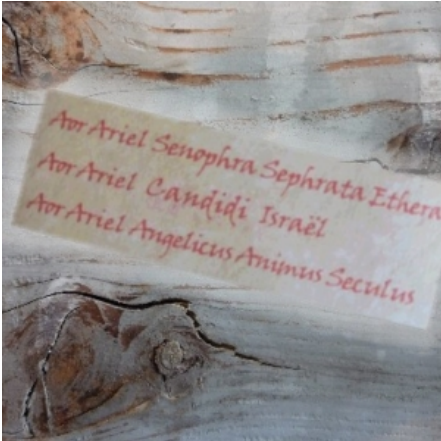

## PARCHEMIN D'INVOCATION ANTIQUE DE RAPHAEL

Sur papier parcheminé, ces Parchemins d'Invocation Antique ont été dûment préparés et travaillés selon les usages de la Tradition. Ils sont donc immédiatement prêts à l'emploi. Quels Parchemins d'invocation Antique utiliser ? Vous pouvez utiliser ceux de votre propre Ange Protecteur pour les raisons suivantes POUR PROTEGER VOTRE DEMEURE Il suffit de mettre une Invocation au dessus de votre porte d'entrée, à l'intérieur de chez vous. Vous pouvez, si vous le désirez, la cacher...

[Lire la suite](#)

**UGS** : PIA.004

**Prix** : 9,13€

**Catégories** : [Archange RAPHAEL](#), [Parchemins d'Invocation Antique des Archanges](#)