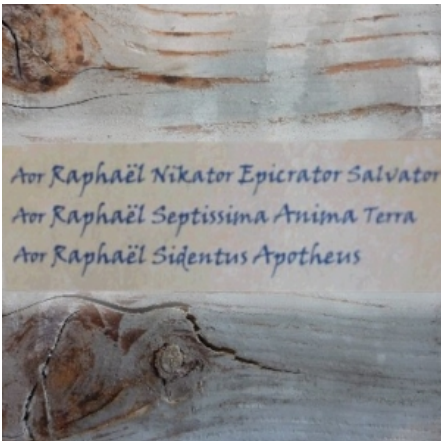

[Lire la suite](#)

UGS : PIA.007

Prix : 9,13€

Catégories : [Archange SEHALTIEL](#), [Parchemins d'Invocation Antique des Archanges](#)

PARCHEMIN D'INVOCATION ANTIQUE DE BARACHIEL

Sur papier parcheminé, ces Parchemins d'Invocation Antique ont été dûment préparés et travaillés selon les usages de la Tradition. Ils sont donc immédiatement prêts à l'emploi. Quels Parchemins d'invocation Antique utiliser ? Vous pouvez utiliser ceux de votre propre Ange Protecteur pour les raisons suivantes POUR PROTEGER VOTRE DEMEURE Il suffit de mettre une Invocation au dessus de votre porte d'entrée, à l'intérieur de chez vous. Vous pouvez, si vous le désirez, la cacher...

[Lire la suite](#)

UGS : PIA.006

Prix : 9,13€

Catégories : [Archange BARACHIEL](#), [Parchemins d'Invocation Antique des Archanges](#)

PARCHEMIN D'INVOCATION ANTIQUE DE JEHUDIEL

Sur papier parcheminé, ces Parchemins d'Invocation Antique ont été dûment préparés et travaillés selon les usages de la Tradition. Ils sont donc immédiatement prêts à l'emploi. Quels Parchemins d'invocation Antique utiliser ? Vous pouvez utiliser ceux de votre propre Ange Protecteur pour les raisons suivantes POUR PROTEGER VOTRE DEMEURE Il suffit de mettre une Invocation au dessus de votre porte d'entrée, à l'intérieur de chez vous. Vous pouvez, si vous le désirez, la cacher...

[Lire la suite](#)

UGS : PIA.005

Prix : 9,13€

Catégories : [Archange JEHUDIEL](#), [Parchemins d'Invocation Antique des Archanges](#)

PARCHEMIN D'INVOCATION ANTIQUE DE RAPHAEL

Sur papier parcheminé, ces Parchemins d'Invocation Antique ont été dûment préparés et travaillés selon les usages de la Tradition. Ils sont donc immédiatement prêts à l'emploi. Quels Parchemins d'invocation Antique utiliser ? Vous pouvez utiliser ceux de votre propre Ange Protecteur pour les raisons suivantes POUR PROTEGER VOTRE DEMEURE Il suffit de mettre une Invocation au dessus de votre porte d'entrée, à l'intérieur de chez vous. Vous pouvez, si vous le désirez, la cacher...