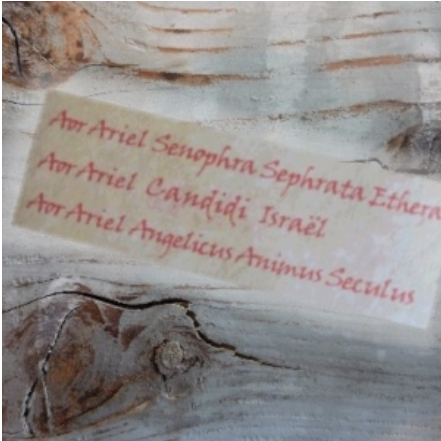

[Lire la suite](#)

UGS : PIA.006

Prix : 9,13€

Catégories : [Archange BARACHIEL](#), [Parchemins d'Invocation Antique des Archanges](#)

PARCHEMIN D'INVOCATION ANTIQUE DE JEHUDIEL

Sur papier parcheminé, ces Parchemins d'Invocation Antique ont été dûment préparés et travaillés selon les usages de la Tradition. Ils sont donc immédiatement prêts à l'emploi. Quels Parchemins d'invocation Antique utiliser ? Vous pouvez utiliser ceux de votre propre Ange Protecteur pour les raisons suivantes POUR PROTEGER VOTRE DEMEURE Il suffit de mettre une Invocation au dessus de votre porte d'entrée, à l'intérieur de chez vous. Vous pouvez, si vous le désirez, la cacher...

[Lire la suite](#)

UGS : PIA.005

Prix : 9,13€

Catégories : [Archange JEHUDIEL](#), [Parchemins d'Invocation Antique des Archanges](#)

PARCHEMIN D'INVOCATION ANTIQUE DE RAPHAEL

Sur papier parcheminé, ces Parchemins d'Invocation Antique ont été dûment préparés et travaillés selon les usages de la Tradition. Ils sont donc immédiatement prêts à l'emploi. Quels Parchemins d'invocation Antique utiliser ? Vous pouvez utiliser ceux de votre propre Ange Protecteur pour les raisons suivantes POUR PROTEGER VOTRE DEMEURE Il suffit de mettre une Invocation au dessus de votre porte d'entrée, à l'intérieur de chez vous. Vous pouvez, si vous le désirez, la cacher...

[Lire la suite](#)

UGS : PIA.004

Prix : 9,13€

Catégories : [Archange RAPHAEL](#), [Parchemins d'Invocation Antique des Archanges](#)

PARCHEMIN D'INVOCATION ANTIQUE D'ARIEL

Sur papier parcheminé, ces Parchemins d'Invocation Antique ont été dûment préparés et travaillés selon les usages de la Tradition. Ils sont donc immédiatement prêts à l'emploi. Quels Parchemins d'invocation Antique utiliser ? Vous pouvez utiliser ceux de votre propre Ange Protecteur pour les raisons suivantes POUR PROTEGER VOTRE DEMEURE Il suffit de mettre une Invocation au dessus de votre porte d'entrée, à l'intérieur de chez vous. Vous pouvez, si vous le désirez, la cacher...