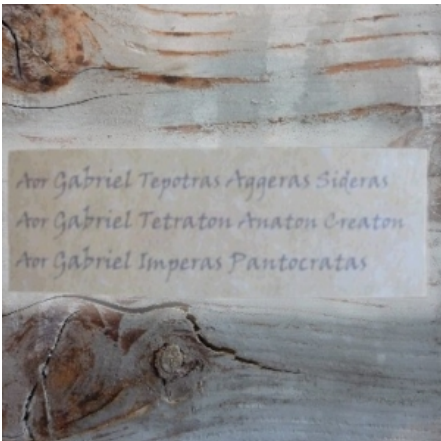

[Lire la suite](#)

UGS : PIA.005

Prix : 9,13€

Catégories : [Archange JEHUDIEL](#), [Parchemins d'Invocation Antique des Archanges](#)

PARCHEMIN D'INVOCATION ANTIQUE DE RAPHAEL

Sur papier parcheminé, ces Parchemins d'Invocation Antique ont été dûment préparés et travaillés selon les usages de la Tradition. Ils sont donc immédiatement prêts à l'emploi. Quels Parchemins d'invocation Antique utiliser ? Vous pouvez utiliser ceux de votre propre Ange Protecteur pour les raisons suivantes POUR PROTEGER VOTRE DEMEURE Il suffit de mettre une Invocation au dessus de votre porte d'entrée, à l'intérieur de chez vous. Vous pouvez, si vous le désirez, la cacher...

[Lire la suite](#)

UGS : PIA.004

Prix : 9,13€

Catégories : [Archange RAPHAEL](#), [Parchemins d'Invocation Antique des Archanges](#)

PARCHEMIN D'INVOCATION ANTIQUE D'ARIEL

Sur papier parcheminé, ces Parchemins d'Invocation Antique ont été dûment préparés et travaillés selon les usages de la Tradition. Ils sont donc immédiatement prêts à l'emploi. Quels Parchemins d'invocation Antique utiliser ? Vous pouvez utiliser ceux de votre propre Ange Protecteur pour les raisons suivantes POUR PROTEGER VOTRE DEMEURE Il suffit de mettre une Invocation au dessus de votre porte d'entrée, à l'intérieur de chez vous. Vous pouvez, si vous le désirez, la cacher...

[Lire la suite](#)

UGS : PIA.003

Prix : 9,13€

Catégories : [Archange ARIEL](#), [Parchemins d'Invocation Antique des Archanges](#)

PARCHEMIN D'INVOCATION ANTIQUE DE GABRIEL

Sur papier parcheminé, ces Parchemins d'Invocation Antique ont été dûment préparés et travaillés selon les usages de la Tradition. Ils sont donc immédiatement prêts à l'emploi. Quels Parchemins d'invocation Antique utiliser ? Vous pouvez utiliser ceux de votre propre Ange Protecteur pour les raisons suivantes POUR PROTEGER VOTRE DEMEURE Il suffit de mettre une Invocation au dessus de votre porte d'entrée, à l'intérieur de chez vous. Vous pouvez, si vous le désirez, la cacher...