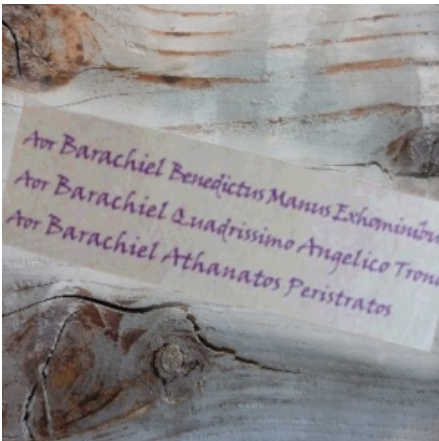

[Lire la suite](#)

UGS : PIA.009

Prix : 9,13€

Catégories : [Archange MEHAEL](#), [Parchemins d'Invocation Antique des Archanges](#)

PARCHEMIN D'INVOCATION ANTIQUE DE MEBAEL

Sur papier parcheminé, ces Parchemins d'Invocation Antique ont été dûment préparés et travaillés selon les usages de la Tradition. Ils sont donc immédiatement prêts à l'emploi. Quels Parchemins d'invocation Antique utiliser ? Vous pouvez utiliser ceux de votre propre Ange Protecteur pour les raisons suivantes POUR PROTEGER VOTRE DEMEURE Il suffit de mettre une Invocation au dessus de votre porte d'entrée, à l'intérieur de chez vous. Vous pouvez, si vous le désirez, la cacher...

[Lire la suite](#)

UGS : PIA.008

Prix : 9,13€

Catégories : [Archange MEBAEL](#), [Parchemins d'Invocation Antique des Archanges](#)

PARCHEMIN D'INVOCATION ANTIQUE DE SEHALTIEL

Sur papier parcheminé, ces Parchemins d'Invocation Antique ont été dûment préparés et travaillés selon les usages de la Tradition. Ils sont donc immédiatement prêts à l'emploi. Quels Parchemins d'invocation Antique utiliser ? Vous pouvez utiliser ceux de votre propre Ange Protecteur pour les raisons suivantes POUR PROTEGER VOTRE DEMEURE Il suffit de mettre une Invocation au dessus de votre porte d'entrée, à l'intérieur de chez vous. Vous pouvez, si vous le désirez, la cacher...

[Lire la suite](#)

UGS : PIA.007

Prix : 9,13€

Catégories : [Archange SEHALTIEL](#), [Parchemins d'Invocation Antique des Archanges](#)

PARCHEMIN D'INVOCATION ANTIQUE DE BARACHIEL

Sur papier parcheminé, ces Parchemins d'Invocation Antique ont été dûment préparés et travaillés selon les usages de la Tradition. Ils sont donc immédiatement prêts à l'emploi. Quels Parchemins d'invocation Antique utiliser ? Vous pouvez utiliser ceux de votre propre Ange Protecteur pour les raisons suivantes POUR PROTEGER VOTRE DEMEURE Il suffit de mettre une Invocation au dessus de votre porte d'entrée, à l'intérieur de chez vous. Vous pouvez, si vous le désirez, la cacher...