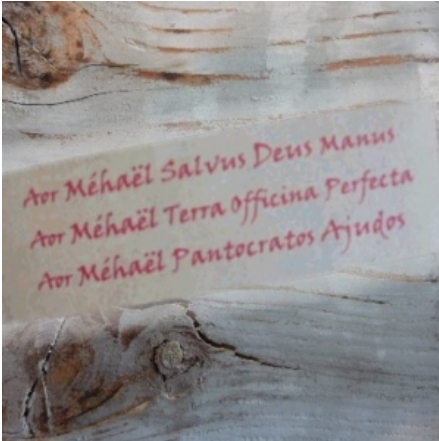

PARCHEMINS D'INVOCATION ANTIQUE DES ARCHANGES

Sur papier parcheminé, ces Parchemins d'Invocation Antique ont été dûment préparés et travaillés selon les usages de la Tradition. Ils sont donc immédiatement prêts à l'emploi.

PARCHEMIN D'INVOCATION ANTIQUE DE NIKAEI

Sur papier parcheminé, ces Parchemins d'Invocation Antique ont été dûment préparés et travaillés selon les usages de la Tradition. Ils sont donc immédiatement prêts à l'emploi. Quels Parchemins d'invocation Antique utiliser ? Vous pouvez utiliser ceux de votre propre Ange Protecteur pour les raisons suivantes : POUR PROTEGER VOTRE DEMEURE Il suffit de mettre une Invocation au dessus de votre porte d'entrée, à l'intérieur de chez vous. Vous pouvez, si vous le désirez,...

[Lire la suite](#)

UGS : PIA.010

Prix : 9,13€

Catégories : [Archange NIKAEI](#), [Parchemins d'Invocation Antique des Archanges](#)

PARCHEMIN D'INVOCATION ANTIQUE DE MEHAEL

Sur papier parcheminé, ces Parchemins d'Invocation Antique ont été dûment préparés et travaillés selon les usages de la Tradition. Ils sont donc immédiatement prêts à l'emploi. Quels Parchemins d'invocation Antique utiliser ? Vous pouvez utiliser ceux de votre propre Ange Protecteur pour les raisons suivantes POUR PROTEGER VOTRE DEMEURE Il suffit de mettre une Invocation au dessus de votre porte d'entrée, à l'intérieur de chez vous. Vous pouvez, si vous le désirez, la cacher...