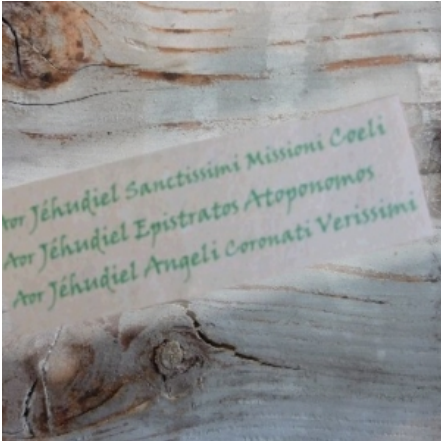

[Lire la suite](#)

UGS : PIA.008

Prix : 9,13€

Catégories : [Archange MEBAEL](#), [Parchemins d'Invocation Antique des Archanges](#)

PARCHEMIN D'INVOCATION ANTIQUE DE SEHALTIEL

Sur papier parcheminé, ces Parchemins d'Invocation Antique ont été dûment préparés et travaillés selon les usages de la Tradition. Ils sont donc immédiatement prêts à l'emploi. Quels Parchemins d'invocation Antique utiliser ? Vous pouvez utiliser ceux de votre propre Ange Protecteur pour les raisons suivantes POUR PROTEGER VOTRE DEMEURE Il suffit de mettre une Invocation au dessus de votre porte d'entrée, à l'intérieur de chez vous. Vous pouvez, si vous le désirez, la cacher...

[Lire la suite](#)

UGS : PIA.007

Prix : 9,13€

Catégories : [Archange SEHALTIEL](#), [Parchemins d'Invocation Antique des Archanges](#)

PARCHEMIN D'INVOCATION ANTIQUE DE BARACHIEL

Sur papier parcheminé, ces Parchemins d'Invocation Antique ont été dûment préparés et travaillés selon les usages de la Tradition. Ils sont donc immédiatement prêts à l'emploi. Quels Parchemins d'invocation Antique utiliser ? Vous pouvez utiliser ceux de votre propre Ange Protecteur pour les raisons suivantes POUR PROTEGER VOTRE DEMEURE Il suffit de mettre une Invocation au dessus de votre porte d'entrée, à l'intérieur de chez vous. Vous pouvez, si vous le désirez, la cacher...

[Lire la suite](#)

UGS : PIA.006

Prix : 9,13€

Catégories : [Archange BARACHIEL](#), [Parchemins d'Invocation Antique des Archanges](#)

PARCHEMIN D'INVOCATION ANTIQUE DE JEHUDIEL

Sur papier parcheminé, ces Parchemins d'Invocation Antique ont été dûment préparés et travaillés selon les usages de la Tradition. Ils sont donc immédiatement prêts à l'emploi. Quels Parchemins d'invocation Antique utiliser ? Vous pouvez utiliser ceux de votre propre Ange Protecteur pour les raisons suivantes POUR PROTEGER VOTRE DEMEURE Il suffit de mettre une Invocation au dessus de votre porte d'entrée, à l'intérieur de chez vous. Vous pouvez, si vous le désirez, la cacher...